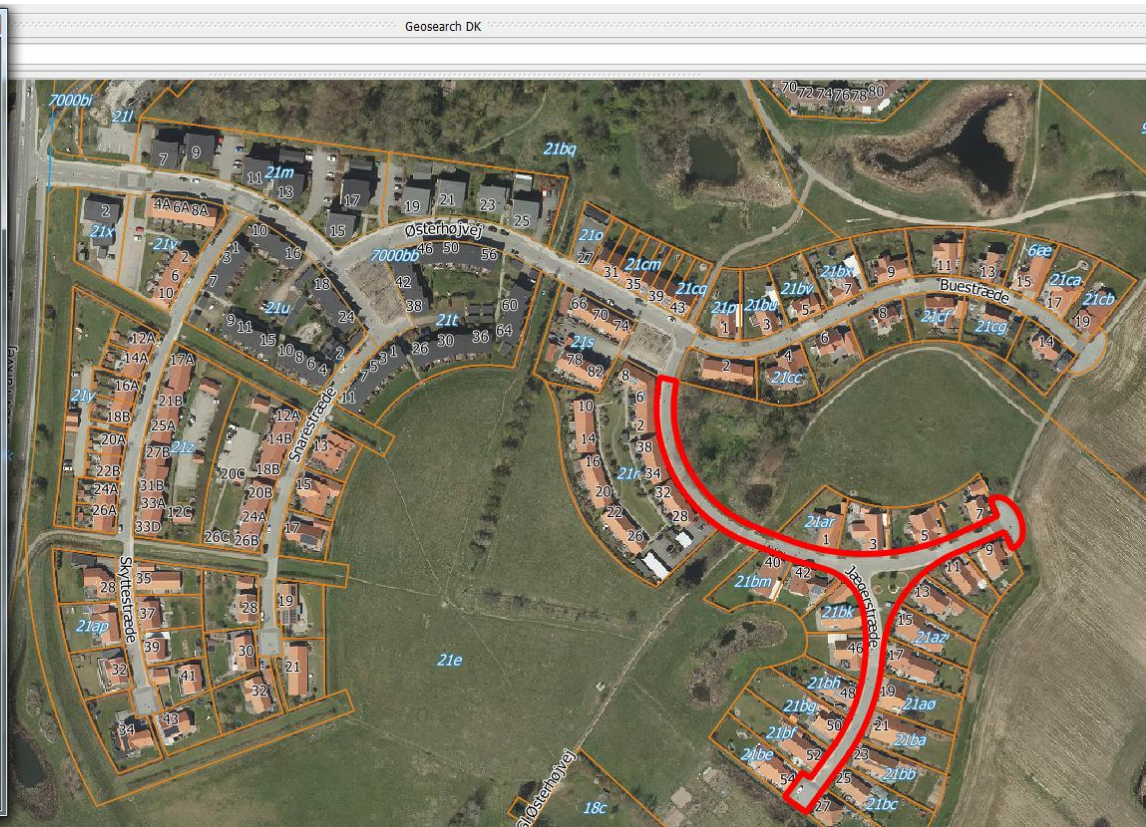

Identificér resultater Geosearch DK

Objekt	Værdi
Hovedejer matrikel	
ID	8827
(Afledt)	
(Handlinger)	
ID	8827
EJER_NAVN	Grundejerforeningen Østerhøj Syd
KommuneNr	151
ELAVSNAVN	Måløv By, Måløv
matrikelnummer	21bp
esr_Ejendomsnummer	1510143768
ID	8839

Tilstand: Aktuelt lag Åbn formular automatisk
Visning: Træ Hjælp

Rødt område ejet af Grundejerforeningen Østerhøj Syd

Identificér resultater

Objekt	Værdi
Hovedejer matrikel	
ID	8829
(Afløst)	
(Handlinger)	
ID	8829
EJER_NAVN	Grundejerforeningen Østerhøj Syd
KommuneNr	151
ELAVSNAVN	Måløv By, Måløv
matrikelnummer	21bn
esr_Ejendomsnummer	1510143768

Tilstand: Aktuelt lag Åbn formular automatisk

Visning: Træ

Rødt område ejet af Grundejerforeningen Østerhøj Syd

Identificér resultater

Geosearch DK

Objekt	Værdi
Hovedejer matrikel	
ID	8828
(Afledt)	
(Handlinger)	
ID	8828
EJER_NAVN	Grundejerforeningen Østerhøj Syd
KommuneNr	151
ELAVSNAVN	Måløv By, Måløv
matrikelnummer	21bo
esr_Ejendomsnummer	1510143768
ID	8921
ID	8922
ID	8930